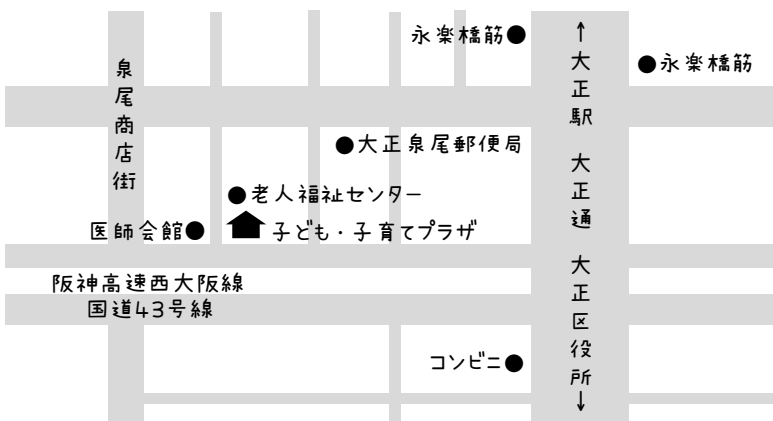

### \*みんなで使うランチルーム\*

未就学児 火～土 午前9時30分～午後4時  
小・中学生 火～日 午後2時～4時

未就学児と保護者の方は午後4時まで食事ができます。電子レンジ、手洗い場もあります。

小学生、中学生は午後2時～4時の間、おやつを食べられます。

### \*小・中学生の遊び場\*

火～日 午後1時～5時  
日曜日は午前9時30分～正午も利用できます

軽運動室ではボール遊び、卓球、バドミントン、なわとびなどで遊べます。

ビリヤード、UNO、人生ゲーム、ドミノ、将棋、レゴ、ぬりえなどおもちゃがたくさん！

### \*プラザ案内図とお問い合わせについて\*

〒551-0031 大正区泉尾3-9-16

Tel / Fax 06-6554-5377

開館日時… 火～土曜日 午前9時～午後9時

※夜間の利用が無い場合は午後5時30分で閉館

日曜日 午前9時～午後5時30分

休館日… 月曜日、祝日、プラザの定めた日

※年末年始<12/29～1/3>は休館になります。