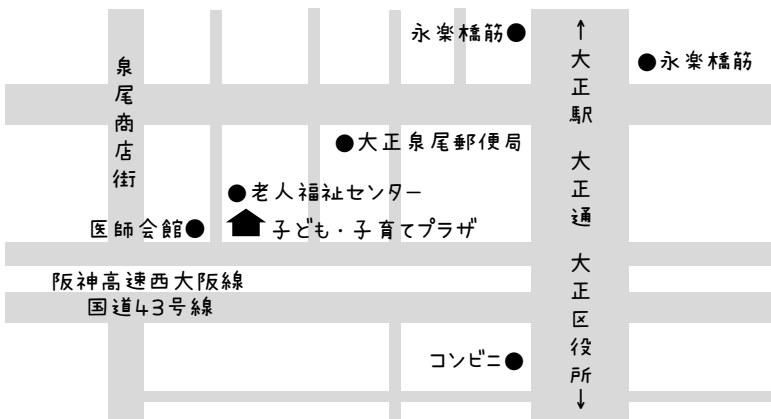

火～土 午前9時30分～午後4時
毎月第2日曜日 午前9時30分～正午(すくすくルームのみ)

軽運動室は午後2時半まで。
すべり台、ボールなどで遊べます。
車の乗り物もありますよ。

すくすくルームは午後4時まで。
おままごとなどで遊べます。
絵本の貸出も行なっています。

0歳、1歳のお子さん対象の
「あかちゃんルーム」は午後4時
まで。のんびり過ごせます。

みんなで使うランチルーム

未就学児 火～土 午前9時30分～午後4時
小・中学生 火～日 午後2時～4時

未就学児と保護者の方は
午後4時まで食事ができます。
電子レンジ、手洗い場もあります。

小学生、中学生は
午後2時～4時の間、
おやつを食べられます。

小・中学生の遊び場

火～日 午後1時～5時
日曜日は午前9時30分～正午も利用できます

軽運動室では
ボール遊び、卓球、
バドミントン、なわとび
などで遊べます。

ビリヤード、UNO、
人生ゲーム、ドミノ、
将棋、レゴ、ぬりえなど
おもちゃがたくさん！

プラザ案内図とお問い合わせについて

〒551-0031 大正区泉尾3-9-16

Tel / Fax 06-6554-5377

開館日時… 火～土曜日 午前9時～午後9時

※夜間の利用が無い場合は午後5時30分で閉館

日曜日 午前9時～午後5時30分

休館日… 月曜日、祝日、プラザの定めた日

※年末年始<12/29～1/3>は休館になります。

※おたより内のカレンダーでご確認ください

4日(金) おやこの健康教室

10:30-11:00 すくすくルーム
講師：南大阪ヤクルト販売株式会社
健康や幼児食についてのお話をしてくれます。

5日(土) ふわふわ広場

13:30-14:30 軽運動室
対象：3歳～小学校3年生 ※幼児は保護者の付き添いが必須
定員：50名(※抽選)
申込：8月30日(金)～9月19日(木)
ふわふわ遊具であそぼう！サーキット遊びもできるよ☆
※0～2歳のお子さんの入室は安全のためご遠慮ください。
※当選結果はHPにて発表いたしますので、必ずご確認ください。