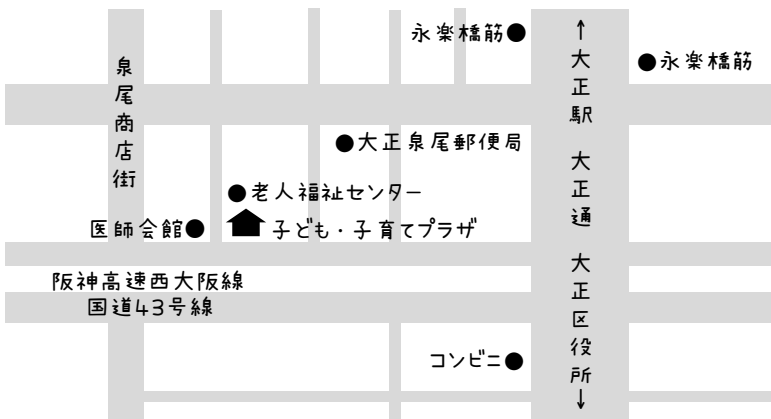

火～土 午前9時30分～午後5時
毎月第2日曜日 午前9時30分～正午(すくすくルームのみ)

軽運動室は午後2時半まで。
すべり台、ボールなどで遊べます。
車の乗り物もありますよ。

すくすくルームは午後5時まで。
おままごとなどで遊べます。
絵本の貸出も行なっています。

0歳、1歳のお子さん対象の
「あかちゃんルーム」は午後4時
まで。のんびり過ごせます。

みんなで使うランチルーム

未就学児 火～土 午前9時30分～午後4時
小・中学生 火～日 午後2時～4時

未就学児と保護者の方は
午後4時まで食事ができます。
電子レンジ、手洗い場もあります。

小学生、中学生は
午後2時～4時の間、
おやつを食べられます。

小・中学生の遊び場

火～日 午後1時～5時
日曜日は午前9時30分～正午も利用できます

軽運動室では
ボール遊び、卓球、
バドミントン、なわとび
などで遊べます。

ビリヤード、UNO、
人生ゲーム、ドミノ、
将棋、レゴ、ぬりえなど
おもちゃがたくさん！

プラザ案内図とお問い合わせについて

〒551-0031 大正区泉尾3-9-16

Tel / Fax 06-6554-5377

開館日時… 火～土曜日 午前9時～午後9時

※夜間の利用が無い場合は午後5時30分で閉館

日曜日 午前9時～午後5時30分

休館日… 月曜日、祝日、プラザの定めた日

※年末年始<12/29～1/3>は休館になります。

※おたより内のカレンダーでご確認ください

駐輪場、室内ベビーカー置き場があります。
階段の昇り降りにお手伝いが必要な方は
自動ドア右側のインターホンでお知らせください。

1月の

0歳～小学校就学前のお子さん
保護者の方対象の講座&イベント案内

年末年始の休館について

12月28日	12月29日	12月30日	12月31日	1月1日	1月2日	1月3日	1月4日
通常開放	休館	休館	休館	休館	休館	休館	通常開放

8日(水) おしゃべり広場

12:00-14:30 ランチルーム
講師: 助産師 三輪寿江先生、井原真琴先生
対象: 0~1歳くらいのお子さんと保護者、当日自由参加
みんなでお昼を食べながらおしゃべりタイム★