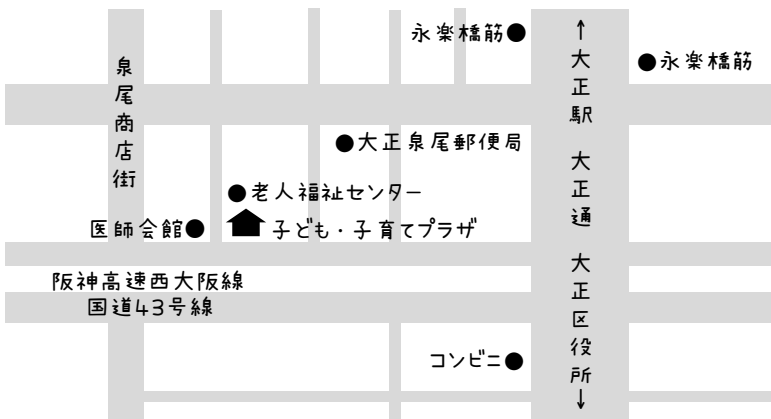

### \*みんなで使うランチルーム\*

未就学児 火～土 午前9時30分～午後4時  
小・中学生 火～日 午後2時～4時

未就学児と保護者の方は  
午後4時まで食事ができます。  
電子レンジ、手洗い場もあります。

小学生、中学生は  
午後2時～4時の間、  
おやつを食べられます。

### \*小・中学生の遊び場\*

火～日 午後1時～5時  
日曜日は午前9時30分～正午も利用できます

軽運動室では  
ボール遊び、卓球、  
バドミントン、なわとび  
などで遊べます。

ビリヤード、UNO、  
人生ゲーム、ドミノ、  
将棋、レゴ、ぬりえなど  
おもちゃがたくさん！

### \*プラザ案内図とお問い合わせについて\*

〒551-0031 大正区泉尾3-9-16

Tel / Fax 06-6554-5377

開館日時… 火～土曜日 午前9時～午後9時

※夜間の利用が無い場合は午後5時30分で閉館

日曜日 午前9時～午後5時30分

休館日… 月曜日、祝日、プラザの定めた日

※年末年始<12/29～1/3>は休館になります。

※おたより内のカレンダーでご確認ください

駐輪場、室内ベビーカー置き場があります。  
階段の昇り降りにお手伝いが必要な方は  
自動ドア右側のインターホンでお知らせください。

2月の

0歳～小学校就学前のお子さんと  
保護者の方対象の講座&イベント案内

1日(土) 節分あそび

10:30-11:30 軽運動室

対象: どなたでも、当日自由参加

新聞紙遊びをした後鬼さん登場。