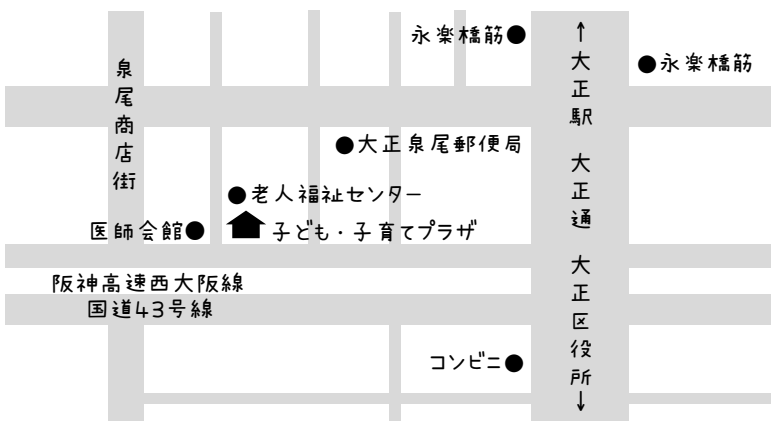

火～土 午前9時30分～午後5時
毎月第2日曜日 午前9時30分～正午(すくすくルームのみ)

軽運動室は午後2時半まで。
すべり台、ボールなどで遊べます。
車の乗り物もありますよ。

すくすくルームは午後5時まで。
おままごとなどで遊べます。
絵本の貸出も行なっています。

0歳、1歳のお子さん対象の
「あかちゃんルーム」は午後4時
まで。のんびり過ごせます。

みんなで使うランチルーム

未就学児 火～土 午前9時30分～午後4時
小・中学生 火～日 午後2時～4時

未就学児と保護者の方は
午後4時まで食事ができます。
電子レンジ、手洗い場もあります。

小学生、中学生は
午後2時～4時の間、
おやつを食べられます。

小・中学生の遊び場

火～日 午後1時～5時
日曜日は午前9時30分～正午も利用できます

軽運動室では
ボール遊び、卓球、
バドミントン、なわとび
などで遊べます。

ビリヤード、UNO、
人生ゲーム、ドミノ、
将棋、レゴ、ぬりえなど
おもちゃがたくさん！

プラザ案内図とお問い合わせについて

〒551-0031 大正区泉尾3-9-16

Tel / Fax 06-6554-5377

開館日時… 火～土曜日 午前9時～午後9時

※夜間の利用が無い場合は午後5時30分で閉館

日曜日 午前9時～午後5時30分

休館日… 月曜日、祝日、プラザの定めた日

※年末年始<12/29～1/3>は休館になります。

※おたより内のカレンダーでご確認ください

駐輪場、室内ベビーカー置き場があります。
階段の昇り降りにお手伝いが必要な方は
自動ドア右側のインターホンでお知らせください。

5月の

0歳～小学校就学前のお子さん 保護者の方対象の講座&イベント案内

5日(月) すくすくルーム開放デー

9:30-12:00 すくすくルーム
ごどもの日もすくすくルーム開放デー。ぜひ遊びに来てね☆
ランチルームも開放しています。

5日(月) かぞくdeあそぼう

9:30-12:00 多目的室
対象：乳幼児と児童を含む親子、もしくは乳幼児親子
※小学生親子や小学生だけではあそべません。
乳幼児と小学生の兄弟が一緒に遊べるお部屋を作りました。
◆安全確保のため保護者の見守りが必ず必要です。
◆混み合う場合は人数を制限させていただくことがあります。