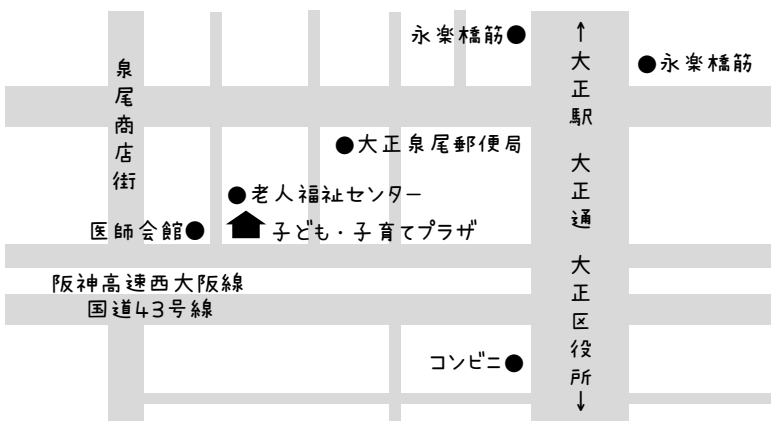

火～土 午前9時30分～午後5時
毎月第2日曜日 午前9時30分～正午(すくすくルームのみ)

軽運動室は午後2時半まで。
すべり台、ボールなどで遊べます。
車の乗り物もありますよ。

すくすくルームは午後5時まで。
おままごとなどで遊べます。
絵本の貸出も行なっています。

0歳、1歳のお子さん対象の
「あかちゃんルーム」は午後4時
まで。のんびり過ごせます。

みんなで使うランチルーム

未就学児 火～土 午前9時30分～午後4時
小・中学生 火～日 午後2時～4時

未就学児と保護者の方は
午後4時まで食事ができます。
電子レンジ、手洗い場もあります。

小学生、中学生は
午後2時～4時の間、
おやつを食べられます。

小・中学生の遊び場

火～日 午後1時～5時
日曜日は午前9時30分～正午も利用できます

軽運動室では
ボール遊び、卓球、
バドミントン、なわとび
などで遊べます。

ビリヤード、UNO、
人生ゲーム、ドミノ、
将棋、レゴ、ぬりえなど
おもちゃがたくさん！

プラザ案内図とお問い合わせについて

〒551-0031 大正区泉尾3-9-16

Tel / Fax 06-6554-5377

開館日時… 火～土曜日 午前9時～午後9時

※夜間の利用が無い場合は午後5時30分で閉館

日曜日 午前9時～午後5時30分

休館日… 月曜日、祝日、プラザの定めた日

※年末年始<12/29～1/3>は休館になります。

※おたより内のカレンダーでご確認ください

駐輪場、室内ベビーカー置き場があります。
階段の昇り降りにお手伝いが必要な方は
自動ドア右側のインターホンでお知らせください。

4月の

0歳～小学校就学前のお子さんと 保護者の方対象の講座&イベント案内

2日(水) おしゃべり広場

12:30-14:30 ランチルーム
対象: 0~1歳くらいのお子さんと保護者、当日自由参加
みんなでお昼を食べながらおしゃべりタイム★

4日(金) おやこの健康教室

11:00-11:30 すくすくルーム
講師: 南大阪ヤクルト販売株式会社
健康や幼児食についてのお話をしてくれます。