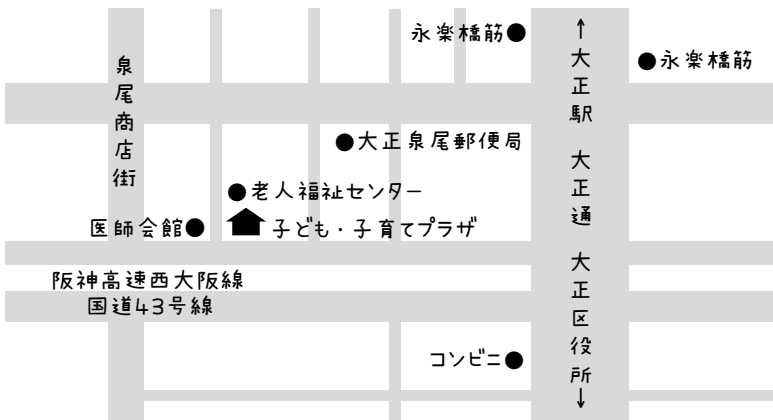

7月の大正区 地域子育てサークル開催情報

親子で遊びに来てください

主任児童委員を中心とした地域の方がスタッフとなって0歳～就学前児の親子が遊べる場所を設けています。申込不要。

三軒家西 毎月第1土曜日	会館建て替えのためお休み 三軒家西福祉会館(三軒家西1-7-5)	北恩加島 1日(水) 月2回水曜日 午後1時～3時	北恩加島幼稚園(泉尾5-17-31) 今月のあそび [室内あそび]
※令和8年6月から会館建て替えのため利用できません。			
三軒家東 8日(水) 毎月第2水曜日 午前10時～11時30分	三軒家東福祉会館(三軒家東2-5-17) 今月のあそび [水あそび]	小林 偶数月第1木曜日	お休み
※会館前で小さなプールに入って水あそびをします。濡れてもいい服装でお越しください。各自、水着、着替え、おむつ、タオル、水分補給できるものも持ちください。(雨天は水あそびは中止で室内遊びになります)		小林公園内の小林会館で、開催しています。すべり台やボールあそびなどで遊べます。	
泉尾東 毎月第3月曜日	お休み	平尾 8日(水) 毎月第2水曜日 午前10時～11時30分	平尾老人憩の家(平尾2-23-2) 今月のあそび [うちわ作り]
ソフトつき、手作り太鼓やタンバリンなどのミニ楽器で遊べます。サークル開催時は桃色ののぼりが立っています。		大正保育所裏の平尾老人憩の家で開催しています。陽当たりの良い室内でおままごと、車、電車などのおもちゃで遊べます。※「うちわ作り」では手形スタンプを使用します。	
泉尾北 19日(日) 毎月第3日曜日 午前9時～11時	泉尾北会館(泉尾2-13-20) 今月のあそび [おさんぽパレーン]	南恩加島 10日(金) 毎月第2金曜日 午前11時～正午	南恩加島公園集会所(南恩加島1-13-38) 今月のあそび [水あそび]
自由遊び、月イベント遊びが楽しめます。ご希望の方はお子さまを預けて地域活動のモーニングサービス(利用者のみ有料¥100)も利用できます。		※会館前で小さなプールに入って水あそびをします。濡れてもいい服装でお越しください。各自、水着、着替え、おむつ、タオル、水分補給できるものも持ちください。(雨天は水あそびは中止で室内遊びになります)	
中泉尾 12日(日) 毎月第2日曜日 午前10時～11時30分	アクティブ中泉尾会館(泉尾4-21-4) 今月のあそび [室内あそび]	鶴町 15日(水) 毎月第3水曜日 午前10時～11時30分	鶴町第2福祉会館(鶴町3-2-16) 今月のあそび [室内あそび]
泉尾公園横の会館で開催しています。ボールプールや車の乗り物などで遊べます。開催時は目印として看板が出ています。		ふれあい遊び、読み聞かせなどを行っています。保護者向けの折り紙制作も楽しめます。	

時間 午後2時～3時30分
 場所 3階 工作室
 対象 小学生・中学生
 定員 20名

申込 7/3(金)～先着受付
 牛乳パックをリサイクルして、メッセージカードを作ろう！

..... イベントと おそびカレンダー

日	月	火	水	木	金	土							
夏休み期間中は月曜日も開放しています！ 日曜日と月曜日は9：30～12：00もあいてるよ☆			1	ボール	2	バドミントン 卓球 フリースペース	3	バドミントン 卓球 フリースペース	4	たなばた工作 ボール			
5	かぞくde あそぼう ボール	6	お休み	7	ボール	8	ボール	9	バドミントン 卓球 フリースペース	10	バドミントン 卓球 フリースペース	11	ボール
12	卓球・ボール バドミントン ボール	13	お休み	14	ボール	15	ボール	16	バドミントン 卓球 フリースペース	17	バドミントン 卓球 フリースペース	18	ボール
19	卓球・ボール バドミントン ボール	20	お休み	21	ボール	22	ボール	23	バドミントン 卓球 フリースペース	24	バドミントン 卓球 フリースペース	25	ボール
26	卓球・ボール バドミントン ボール	27	ボール	28	ボール	29	ボール	30	夏まつり (老人センター) バドミントン・卓球 フリースペース	31	紙すきで メッセージカード バドミントン・卓球 フリースペース		

プラザ案内図とお問い合わせについて

〒551-0031 大正区泉尾3-9-16

Tel /Fax 06-6554-5377

開館日時... 火～土曜日 午前9時～午後9時

※夜間の利用が無い場合は午後5時30分で閉館

日曜日 午前9時～午後5時30分

休館日... 月曜日、祝日、プラザの定めた日

※年末年始<12/29～1/3>は休館になります。